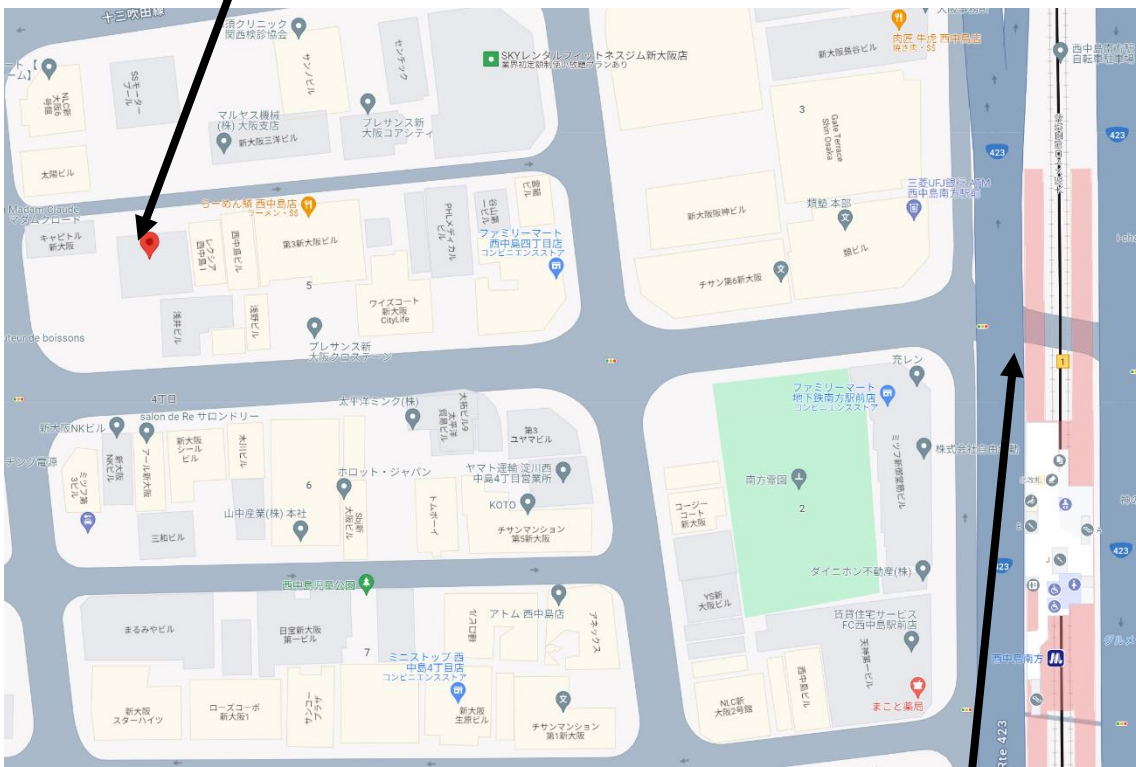

新教舎 大阪教室のご案内

最寄り駅

地下鉄 西中島南方 北口より3分

阪急 南方より5分

J R 新大阪より15分

[住所] 〒532-0011 大阪府大阪市淀川区西中島4-5-18 新大阪エイトビル2F

赤の印です

当日連絡先

御堂筋線西中島南方北口

070-5663-0716